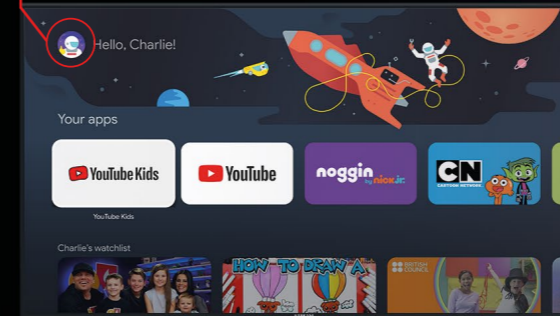

ملفات تعريف متعددة للمستخدمين

يمكنك إنشاء وتخصيص عدة ملفات تعريف، بما في ذلك ملف تعريف للأطفال، مع إمكانية الاستفادة من ميزة الرقابة الأبوية المتقدمة التي تتيح لك إدارة الإعدادات والتحكم في المحتوى المناسب.

هذه الميزة متاحة فقط على Google TV.