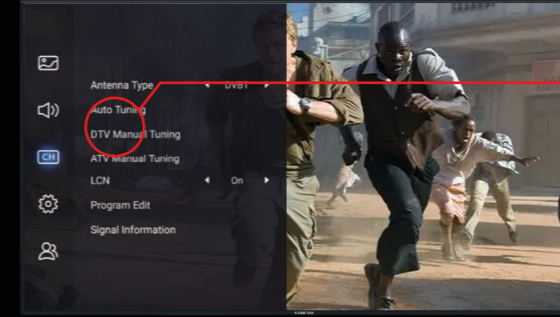

مزید من الخيارات، مزید من الميزات

STREAM®

توفّر تلفزيونات ستريم مجموعة واسعة من الخيارات والميزات، مما يمنح تجربة أكثر غمراً مع صور أكثر دقة وتفصيلاً عبر عدة منصات مثل جوجل تيفي و أندرويد تيفي و ابواس.

FRAMELESS

Dolby
AUDIO

DOLBY DIGITAL PLUS

استمتع بصوت غامر وناضض بالحياة وعالي الجودة. يضمن DOLBY AUDIO PLUS صوتاً دائماً واضحاً ونقيّاً.

H.265
HEVC
High Efficiency Video Coding

HIGH EFFICIENCY VIDEO CODING

ضغط بيانات الفيديو بنفس معدل البت، مما يوفر جودة صورة أعلى وعمقاً كبيراً للألوان.

DVB-T2/C/S2®

DIGITAL VIDEO BROADCASTING

جميع تلفزيونات ستريم تدعم DVB-T2 و DVB-C و DVB-S2.